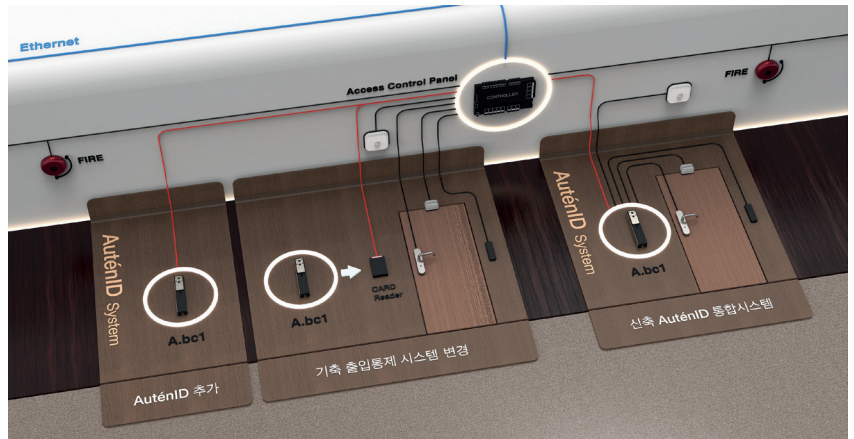

CONFIGURATION

ANDOPEN

제조사 : 주식회사 앤오픈
제품 모델명 : A.bc1
솔루션 명칭 : AuténID

경기도 성남시 수정구 달래대로 46 성남글로벌융합센터 A타워 506호

TEL : 031 608 0010
FAX : 0504 374 9019

contact@andopen.co.kr
www.andopen.co.kr
www.youtube.com/andopen

사원증, 주민등록증, 공무원증,
군인증, 학생증, 청소년증 등

대형마트, 놀이공원, 스포츠
시즌권 등의 유료 회원권

영화, 콘서트, 스포츠 등의
문화예술관련 티켓

신용카드, 선불카드,
복지카드 등

청소년, 노인, 장애인 우대카드,
유공자 우대 교통카드 등